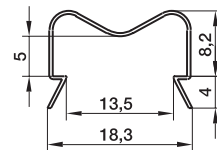

Edelstahl Montageclips | Mounting clips (stainless steel)

KC-194

KC-196

KC-195

KC-196/TO-220

KC-196/SOT-32

KC-205

KC-225

Typ Type	Artikel-Nr. Part no.	Anwendung Case
KC-194	1949000	KL-194, KL-197
KC-195	1959000	KL-195, KL-198
KC-196	1969020	KL-196
KC-196/SOT-32	1969000	KL-196
KC-196/TO-220	1969010	KL-196
KC-205	2059000	KL-198, KL-205, KL-207, KL-224
KC-225	2259000	KL-195, KL-225