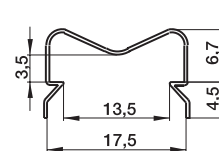

Edelstahl Montageclips | Mounting clips (stainless steel)

KC-194

KC-196

KC-195

KC-196/TO-220

KC-196/SOT-32

KC-205

KC-225

Typ Type	Artikel-Nr. Part no.	Anwendung Case
KC-194	1949000	KL-194, KL-197
KC-195	1959000	KL-195, KL-198
KC-196	1969020	KL-196
KC-196/SOT-32	1969000	KL-196
KC-196/TO-220	1969010	KL-196
KC-205	2059000	KL-198, KL-205, KL-207, KL-224
KC-225	2259000	KL-195, KL-225