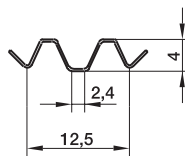

Edelstahl Montageclips | Mounting clips (stainless steel)

KC-194

KC-196

KC-195

KC-196/TO-220

KC-196/SOT-32

KC-205

KC-225

Typ Type	Artikel-Nr. Part no.	Anwendung Case
KC-194	1949000	KL-194, KL-197
KC-195	1959000	KL-195, KL-198
KC-196	1969020	KL-196
KC-196/SOT-32	1969000	KL-196
KC-196/TO-220	1969010	KL-196
KC-205	2059000	KL-198, KL-205, KL-207, KL-224
KC-225	2259000	KL-195, KL-225