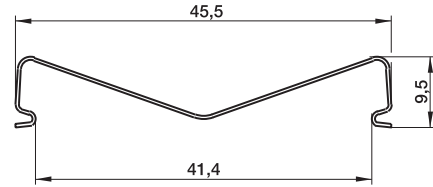

Edelstahl Montageclips | Mounting clips (stainless steel)

KC-194

KC-196

KC-195

KC-196/TO-220

KC-196/SOT-32

KC-205

KC-225

Typ Type	Artikel-Nr. Part no.	Anwendung Case
KC-194	1949000	KL-194, KL-197
KC-195	1959000	KL-195, KL-198
KC-196	1969020	KL-196
KC-196/SOT-32	1969000	KL-196
KC-196/TO-220	1969010	KL-196
KC-205	2059000	KL-198, KL-205, KL-207, KL-224
KC-225	2259000	KL-195, KL-225