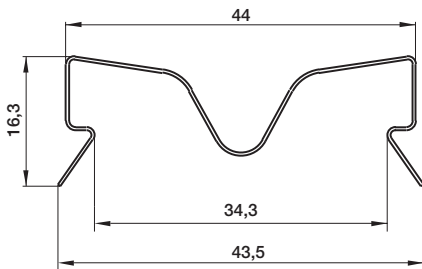

Edelstahl Montageclips | Mounting clips (stainless steel)

KC-194

KC-196

KC-195

KC-196/TO-220

KC-196/SOT-32

KC-205

KC-225

Typ Type	Artikel-Nr. Part no.	Anwendung Case
KC-194	1949000	KL-194, KL-197
KC-195	1959000	KL-195, KL-198
KC-196	1969020	KL-196
KC-196/SOT-32	1969000	KL-196
KC-196/TO-220	1969010	KL-196
KC-205	2059000	KL-198, KL-205, KL-207, KL-224
KC-225	2259000	KL-195, KL-225