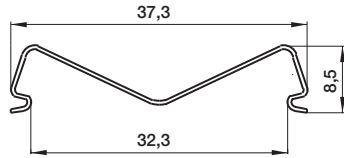

Edelstahl Montageclips | Mounting clips (stainless steel)

KC-194

KC-196

KC-195

KC-196/TO-220

KC-196/SOT-32

KC-205

KC-225

Typ Type	Artikel-Nr. Part no.	Anwendung Case
KC-194	1949000	KL-194, KL-197
KC-195	1959000	KL-195, KL-198
KC-196	1969020	KL-196
KC-196/SOT-32	1969000	KL-196
KC-196/TO-220	1969010	KL-196
KC-205	2059000	KL-198, KL-205, KL-207, KL-224
KC-225	2259000	KL-195, KL-225