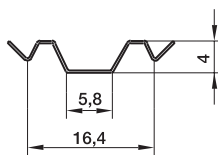

Edelstahl Montageclips | Mounting clips (stainless steel)

KC-194

KC-196

KC-195

KC-196/TO-220

KC-196/SOT-32

KC-205

KC-225

Typ Type	Artikel-Nr. Part no.	Anwendung Case
KC-194	1949000	KL-194, KL-197
KC-195	1959000	KL-195, KL-198
KC-196	1969020	KL-196
KC-196/SOT-32	1969000	KL-196
KC-196/TO-220	1969010	KL-196
KC-205	2059000	KL-198, KL-205, KL-207, KL-224
KC-225	2259000	KL-195, KL-225